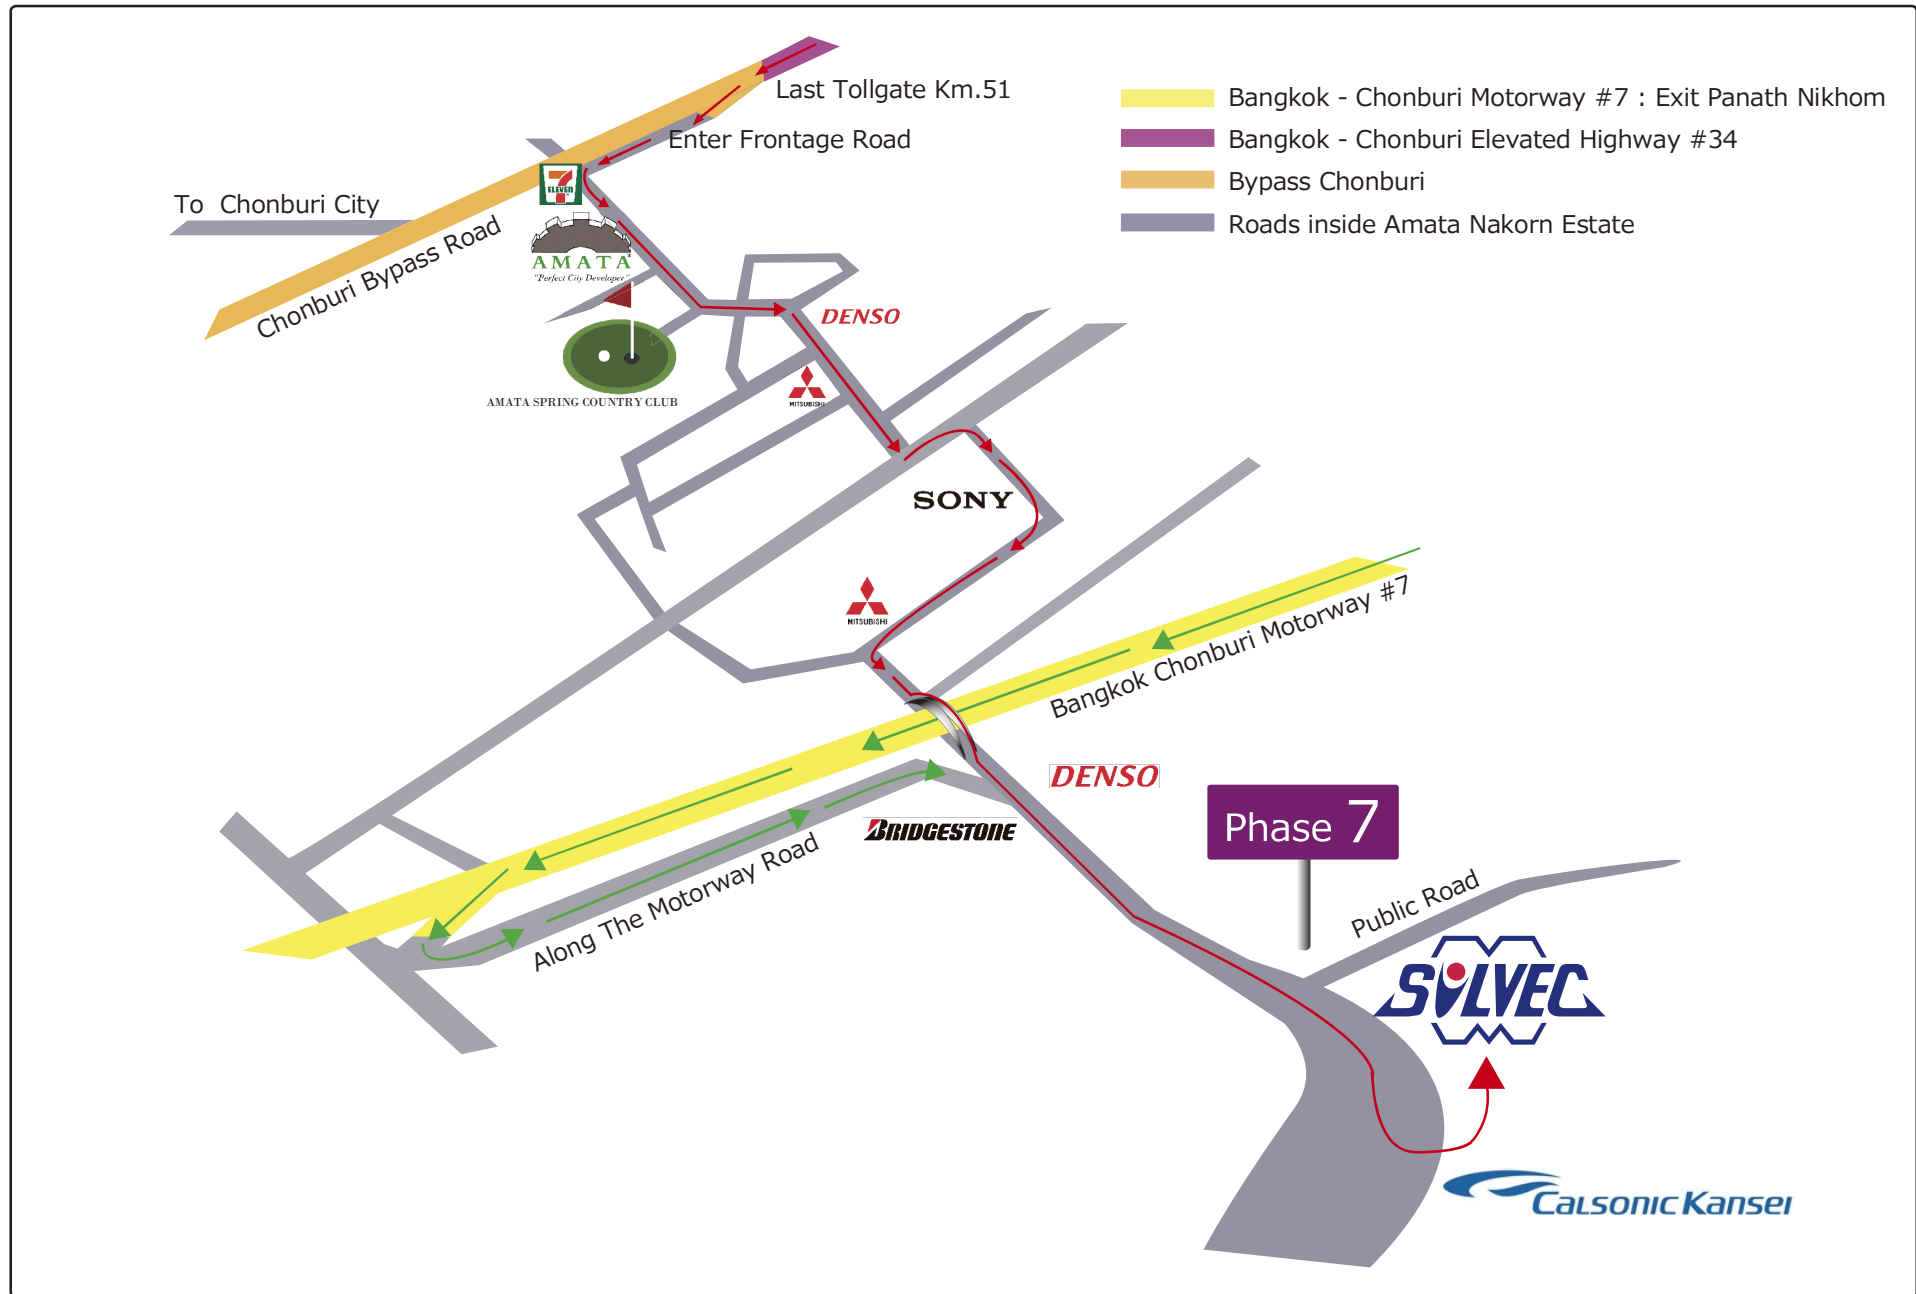

MAP OF THAI SILVEC CO.,LTD

THAI SILVEC CO.,LTD

700/719 Moo 3, Amata Nakorn Industrial Estate, T.Bankao, A.Phanthpng, Chonburi 20160

Tel : 089-938-8207 , Fax : 038-465-729